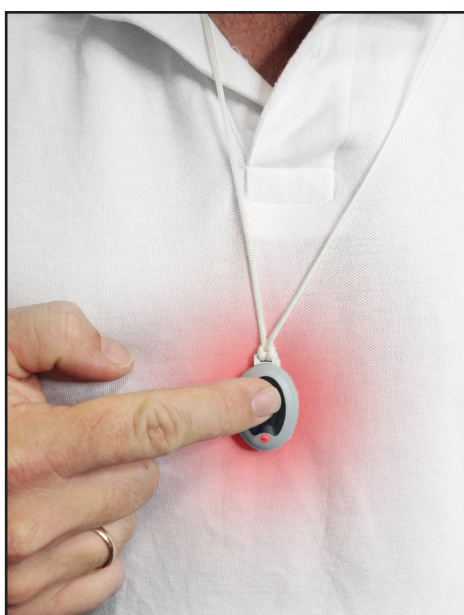

# CareAssist

Trådløst alarmmottak av:

- Personlig alarmsmykke
- Bevegelsesensor
- Epilepsisensor
- Dørsensor
- Sengesensor
- Fallsensor
- m.m

Et komplett  
alarmsystem  
i din hånd

### Hva er CareAssist?

CareAssist er et trådløst internsystem, utviklet for mindre boenheter og avdelinger med døgnbemanning. Systemet er utviklet med tanke på mobilitet og økonomi, og har ikke kompliserte funksjoner.

CareAssist er liten og lett, og kan bæres i en lomme eller i belte.

Den har en tydelig OLED skjerm som gir informasjon med klar og opplyst tekst.

Informasjonen inneholder hvilken alarmsensor som er utløst, hvor den er utløst samt tid/dato.

### Hvordan virker CareAssist?

Når en sensor utløses går alarmen umiddelbart uten opphold til CareAssist. Den avgir lyd og vibrering.

Informasjon om utløst sensor vises. Det vises også identitet på hvor eller hvem som har utløst sensoren.